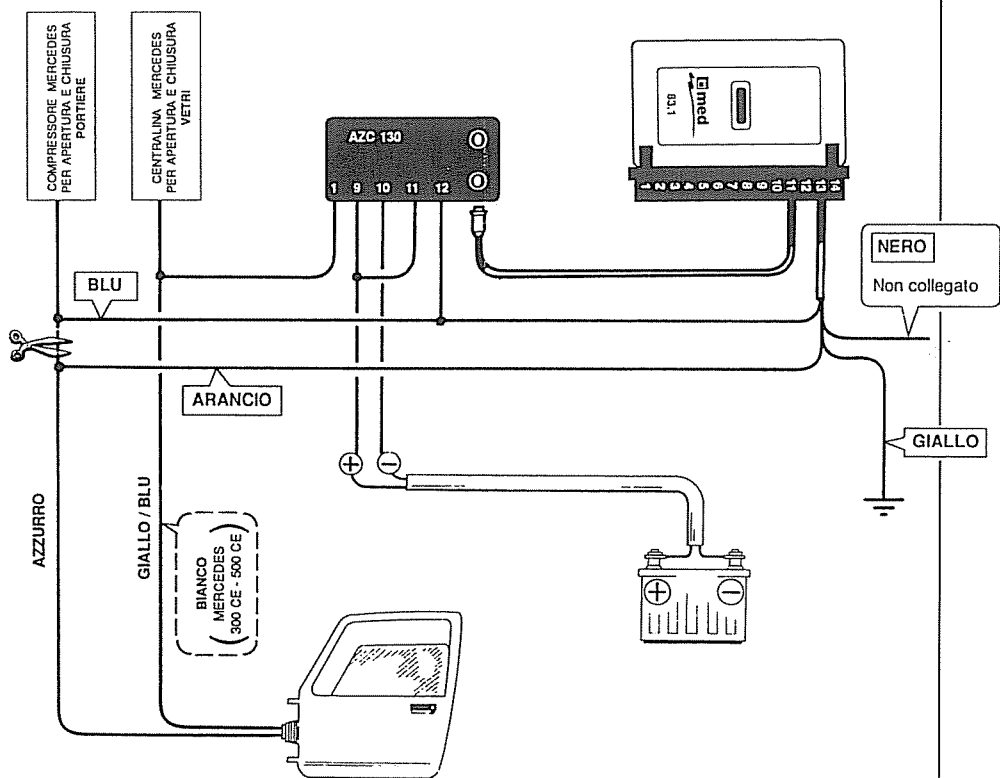

ISTRUZIONE SPECIFICA PER INSTALLAZIONE ALZACRISTALLI AZC 130 SU VETTURE MERCEDES, GIÀ EQUIPAGGiate DI CENTRALINA PER APERTURA-CHIUSURA VETRI TRAMITE CHIAVE SERRATURA PORTIERE.

INSTALLAZIONE CON CENTRALE 83.1

Attenzione!

Un azionamento di chiusura, col telecomando, immediatamente successivo a quello di apertura puo' provocare l'apertura dei vetri. Questo evento e' dovuto ad una memoria interna del dispositivo originale Mercedes e non si verifica se tra gli azionamenti intercorrono 10-15 secondi, o viene aperta una portiera.

ISTRUZIONE SPECIFICA PER INSTALLAZIONE ALZACRISTALLI AZC 130 SU VETTURE OPEL "OMEGA 2000 I", "VECTRA" E SIMILARI, GIA' EQUIPAGGIATE DI CENTRALINA PER APERTURA-CHIUSURA VETRI TRAMITE CHIAVE SERRATURA PORTIERE.

INSTALLAZIONE CON CENTRALE 83.1