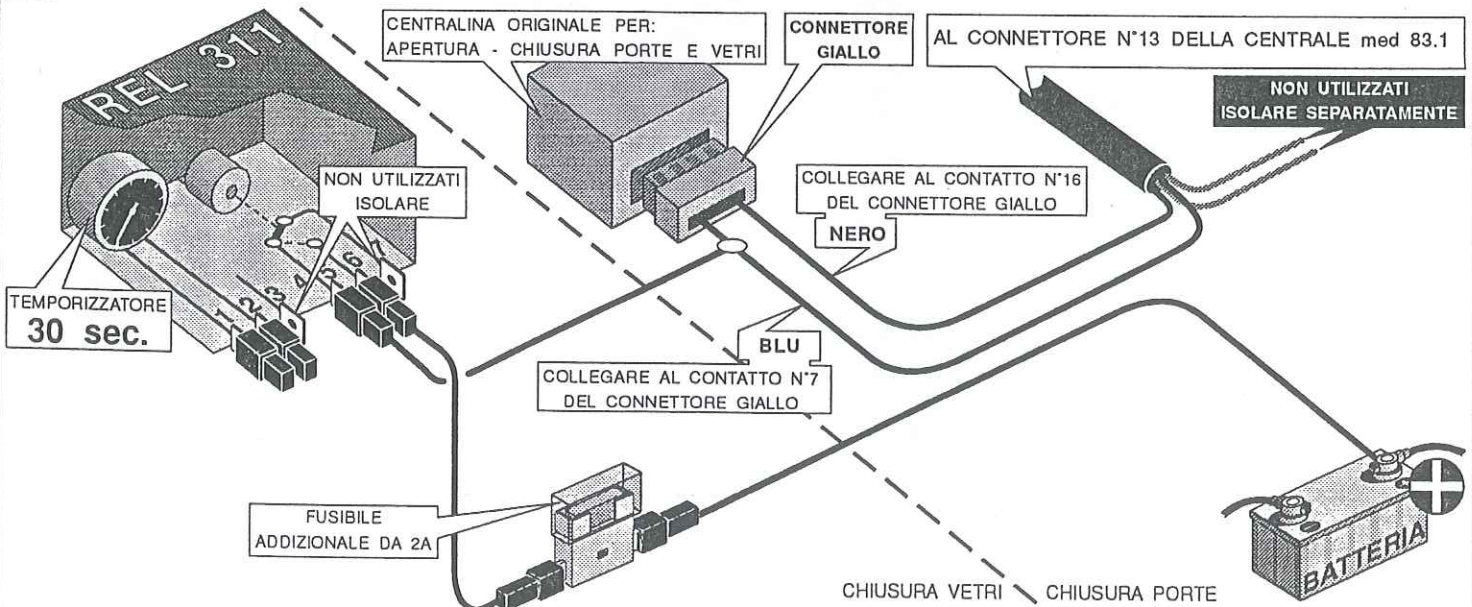

REL 311

Modulo di comando temporizzato per chiusura vetri

Istruzioni di montaggio:
 Schemi di collegamento con centrale med 83.1

med spa
 P.O. Box 255
 42100 Reggio Emilia (Italy)

Cod. 083.315.239

a AUDI 100 versione con chiusura CONFORT: Collegamento per chiusura centralizzata e salita vetri

b BMW serie 3 versione con chiusura CONFORT: Collegamento per chiusura centralizzata e salita vetri

c BMW serie 5 versione con chiusura CONFORT: Collegamento per chiusura centralizzata e salita vetri

g OPEL ASTRA-CORSA: Collegamento salita vetri - versione con dispositivo originale di chiusura automatica per entrambi i vetri anteriori

i OPEL CALIBRA - OMEGA - VECTRA versione con chiusura CONFORT: Collegamento per chiusura centralizzata e salita vetri

f VOLKSWAGEN GOLF III - PASSAT serie 94' - VENTO versione con chiusura CONFORT: Collegamento per chiusura centralizzata e salita vetri