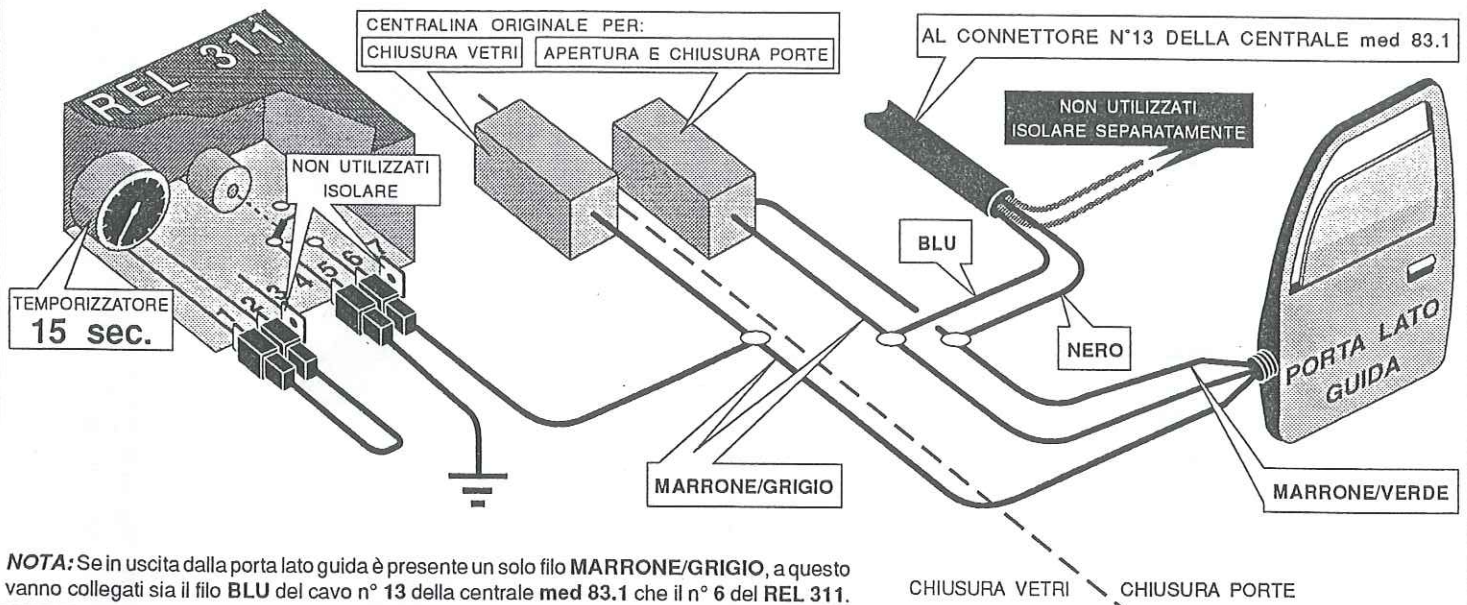

REL 311

Modulo di comando temporizzato per chiusura vetri

Istruzioni di montaggio:
 Schemi di collegamento con centrale med 83.1

med spa
 P.O. Box 255
 42100 Reggio Emilia (Italy)

Cod. 083.315.239

a AUDI 100 versione con chiusura CONFORT: Collegamento per chiusura centralizzata e salita vetri

b BMW serie 3 versione con chiusura CONFORT: Collegamento per chiusura centralizzata e salita vetri

c BMW serie 5 versione con chiusura CONFORT: Collegamento per chiusura centralizzata e salita vetri

g OPEL ASTRA-CORSA: Collegamento salita vetri - versione con dispositivo originale di chiusura automatica per entrambi i vetri anteriori

i OPEL CALIBRA - OMEGA - VECTRA versione con chiusura CONFORT: Collegamento per chiusura centralizzata e salita vetri

f VOLKSWAGEN GOLF III - PASSAT serie 94' - VENTO versione con chiusura CONFORT: Collegamento per chiusura centralizzata e salita vetri