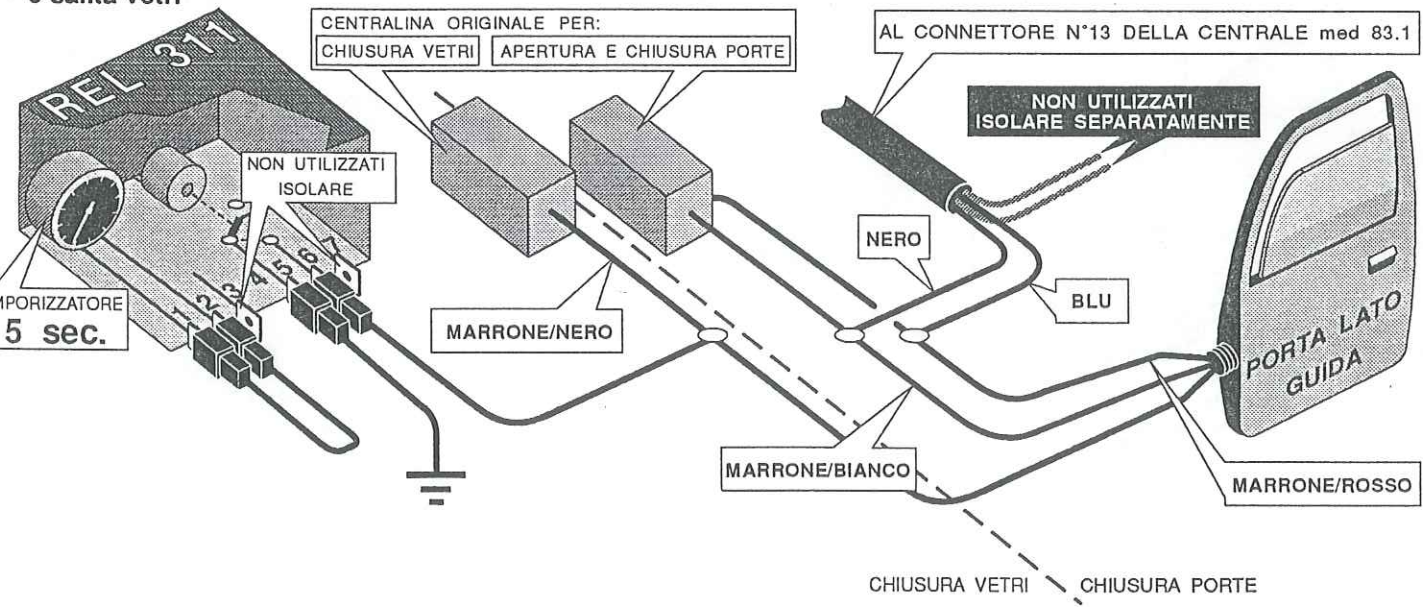

REL 311

Modulo di comando temporizzato per chiusura vetri

Istruzioni di montaggio:
 Schemi di collegamento con centrale med 83.1

med spa
 P.O. Box 255
 42100 Reggio Emilia (Italy)

Cod. 083.315.239

a AUDI 100 versione con chiusura CONFORT: Collegamento per chiusura centralizzata e salita vetri

b BMW serie 3 versione con chiusura CONFORT: Collegamento per chiusura centralizzata e salita vetri

c BMW serie 5 versione con chiusura CONFORT: Collegamento per chiusura centralizzata e salita vetri

g OPEL ASTRA-CORSA: Collegamento salita vetri - versione con dispositivo originale di chiusura automatica per entrambi i vetri anteriori

i OPEL CALIBRA - OMEGA - VECTRA versione con chiusura CONFORT: Collegamento per chiusura centralizzata e salita vetri

f VOLKSWAGEN GOLF III - PASSAT serie 94' - VENTO versione con chiusura CONFORT: Collegamento per chiusura centralizzata e salita vetri