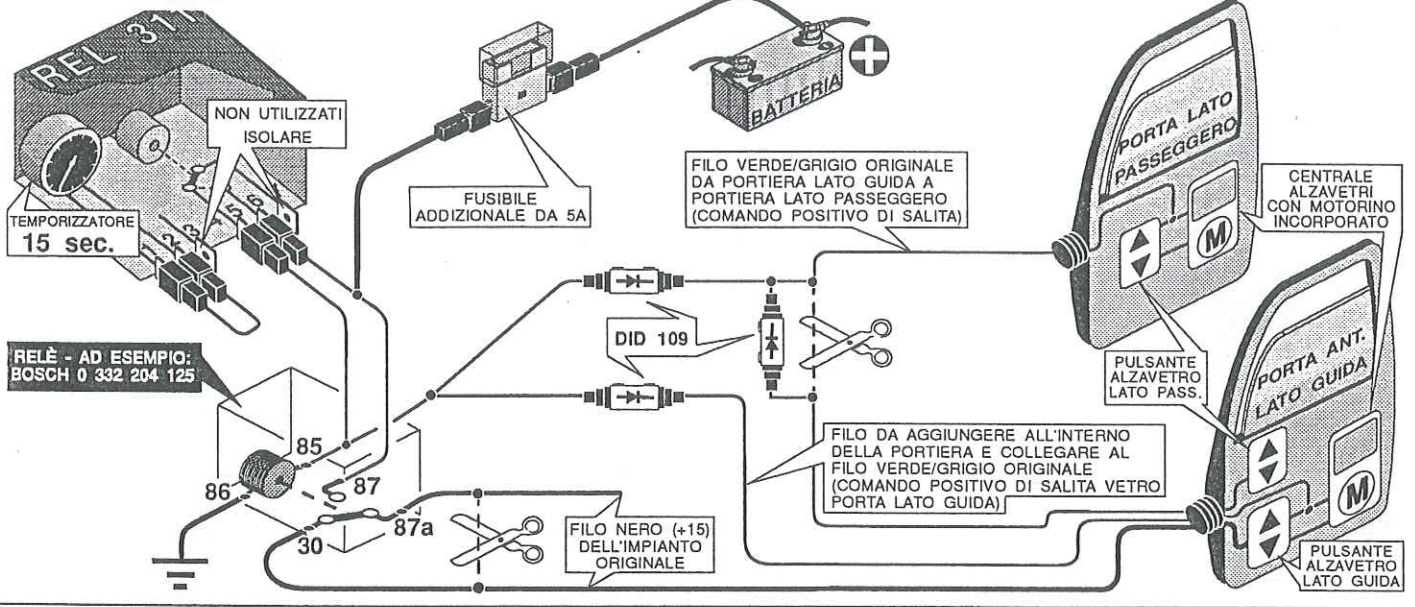

REL 311

Modulo di comando temporizzato per chiusura vetri

Istruzioni di montaggio:
 Schemi di collegamento con centrale med 83.1

med spa
 P.O. Box 255
 42100 Reggio Emilia (Italy)

Cod. 083.315.239

a AUDI 100 versione con chiusura CONFORT: Collegamento per chiusura centralizzata e salita vetri

b BMW serie 3 versione con chiusura CONFORT: Collegamento per chiusura centralizzata e salita vetri

c BMW serie 5 versione con chiusura CONFORT: Collegamento per chiusura centralizzata e salita vetri

g OPEL ASTRA-CORSA: Collegamento salita vetri - versione con dispositivo originale di chiusura automatica per entrambi i vetri anteriori

i OPEL CALIBRA - OMEGA - VECTRA versione con chiusura CONFORT: Collegamento per chiusura centralizzata e salita vetri

f VOLKSWAGEN GOLF III - PASSAT serie 94' - VENTO versione con chiusura CONFORT: Collegamento per chiusura centralizzata e salita vetri