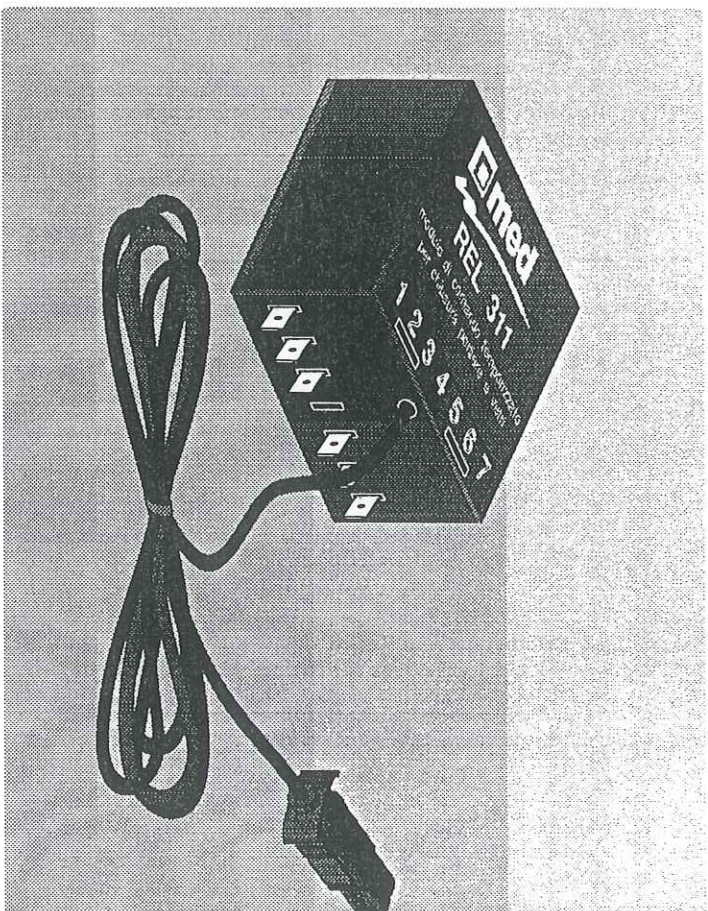

REL 311

Modulo di comando temporizzato per chiusura vetri

Istruzioni di montaggio:
 Schemi di collegamento con centrale med 83.1

med spa
 P.O. Box 255
 42100 Reggio Emilia (Italy)

Cod. 083.315.239

a AUDI 100 versione con chiusura CONFORT: Collegamento per chiusura centralizzata e salita vetri