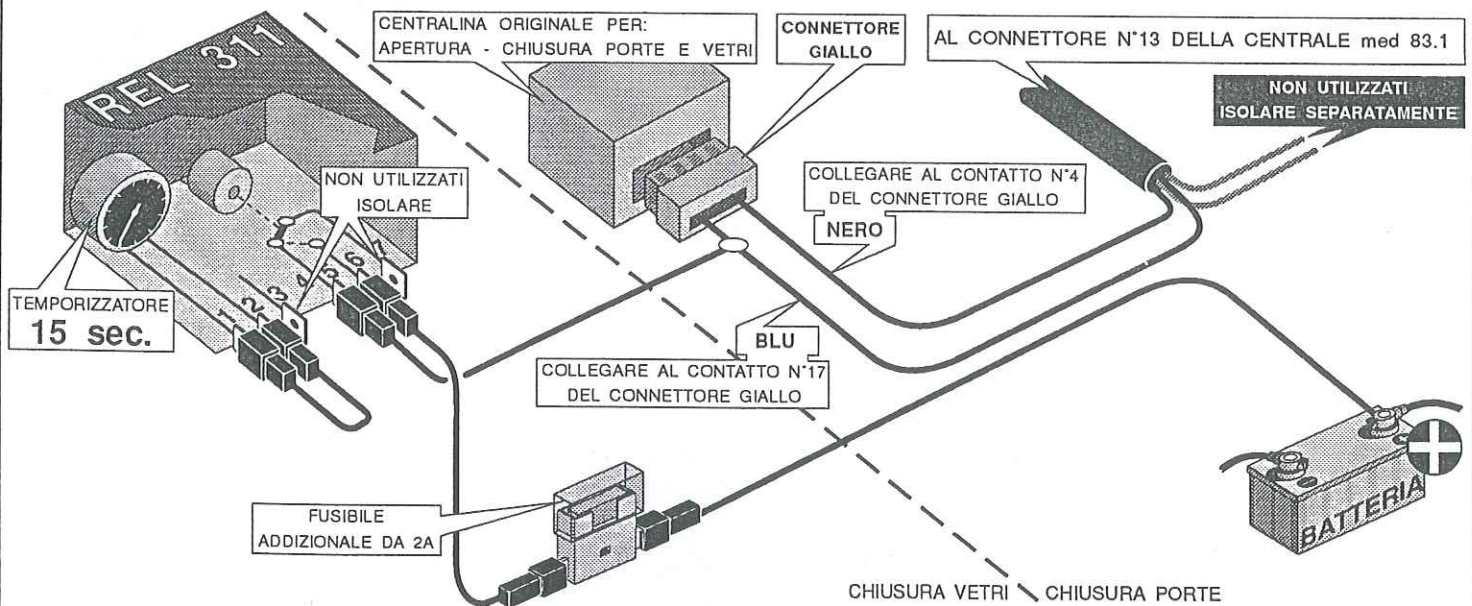

REL 311

Modulo di comando temporizzato per chiusura vetri

Istruzioni di montaggio:
 Schemi di collegamento con centrale med 83.1

med spa
 P.O. Box 255
 42100 Reggio Emilia (Italy)

Cod. 083.315.239

a AUDI 100 versione con chiusura CONFORT: Collegamento per chiusura centralizzata e salita vetri

b BMW serie 3 versione con chiusura CONFORT: Collegamento per chiusura centralizzata e salita vetri

c BMW serie 5 versione con chiusura CONFORT: Collegamento per chiusura centralizzata e salita vetri

g OPEL ASTRA-CORSA: Collegamento salita vetri - versione con dispositivo originale di chiusura automatica per entrambi i vetri anteriori

i OPEL CALIBRA - OMEGA - VECTRA versione con chiusura CONFORT: Collegamento per chiusura centralizzata e salita vetri

f VOLKSWAGEN GOLF III - PASSAT serie 94' - VENTO versione con chiusura CONFORT: Collegamento per chiusura centralizzata e salita vetri