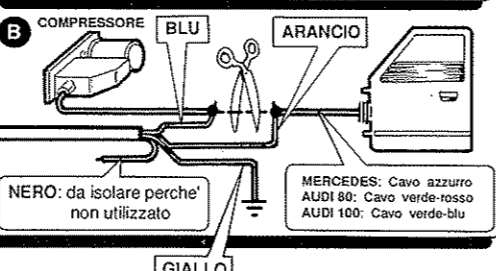

Collegamento a dispositivi comandati da impulsi NEGATIVI o POSITIVI