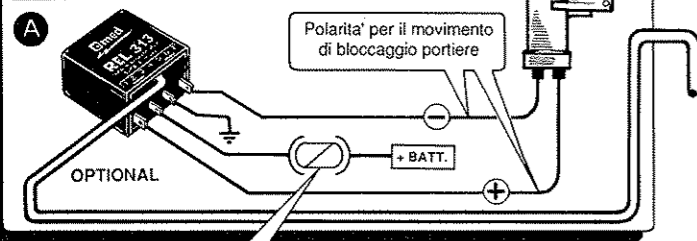

COMANDO A DISTANZA DELLE SERRATURE PORTIERE

Vetture già equipaggiate di chiusura centralizzata portiere, ma sprovviste di azionatore nella portiera del conducente.

(Si possono individuare quando agendo sulla serratura lato passeggero o sul pulsante apposito interno dell'abitacolo, la serratura lato conducente non viene azionata). In questo caso è indispensabile installare l'azionatore mancante nella portiera del conducente e collegarlo meccanicamente alla serratura. Esempi: VOLKSWAGEN, VOLVO.

Azionatore da installare nella portiera per muovere la serratura

Polarità per il movimento di bloccaggio portiere

Fusibile dell'impianto originale a protezione della centralina bloccaportiere, oppure fusibile addizionale da 15A

Vetture già equipaggiate di chiusura centralizzata completa di centralina propria ed azionatori su tutte le portiere.

Sistema elettro-pneumatico di chiusura centralizzata portiere montato in origine sulle vetture MERCEDES e AUDI.