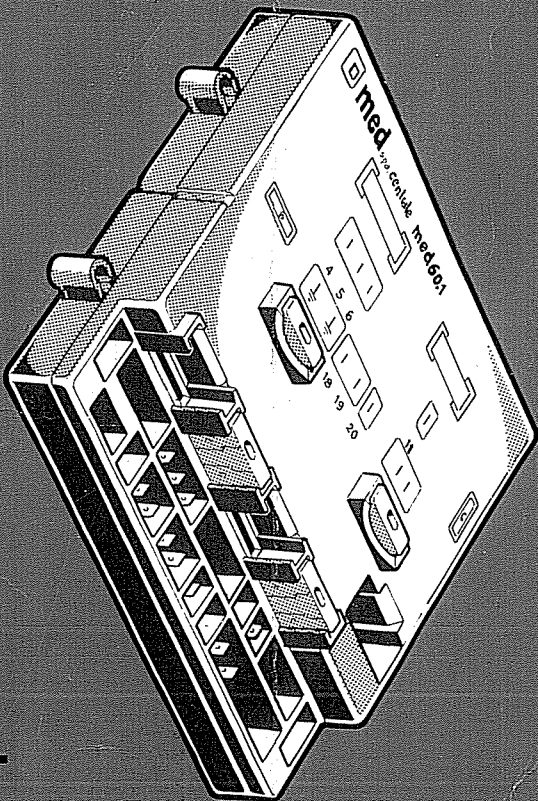

VECCHIO cm

med

Mod. 2261 - 60

med s.p.a.
 via raffaello, 33
 42100 reggio emilia (italia)
 ☎ (0522) 32.941/2/3

med

ITALIANO

centrale
med 60

istruzioni di montaggio