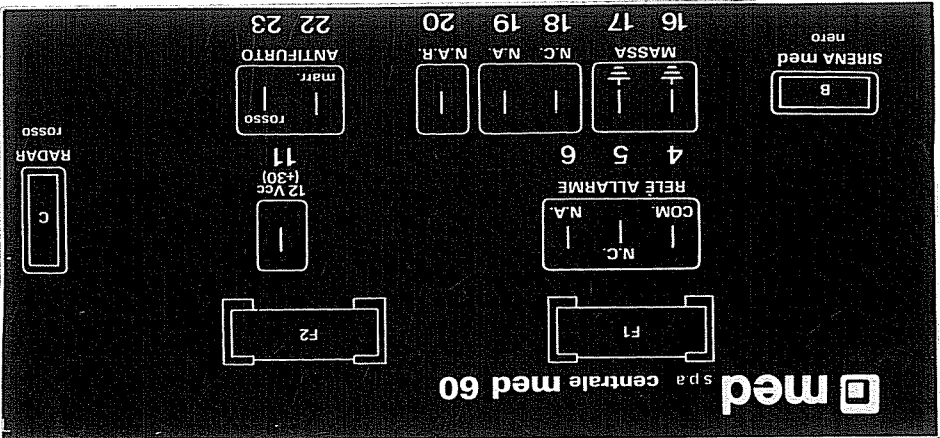

VECCHIO cm

med

Mod. 2261 - 60

med s.p.a.
 via raffaello, 33
 42100 reggio emilia (italia)
 ☎ (0522) 32.941/2/3

med

ITALIANO

centrale
med 60

istruzioni di montaggio