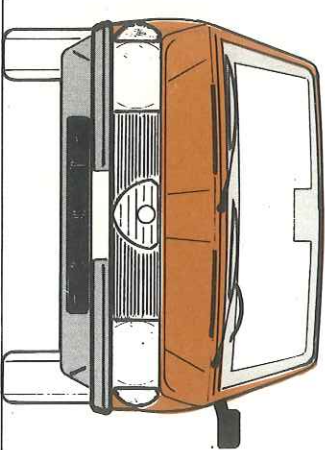

med

Centrale

computerizzata

med 70

Mod. 2210-70

DISTRIBUTORE

med

☎ (0522) 32.941
med s.p.a.
via raffaello, 33
42100 reggio emilia (italia)