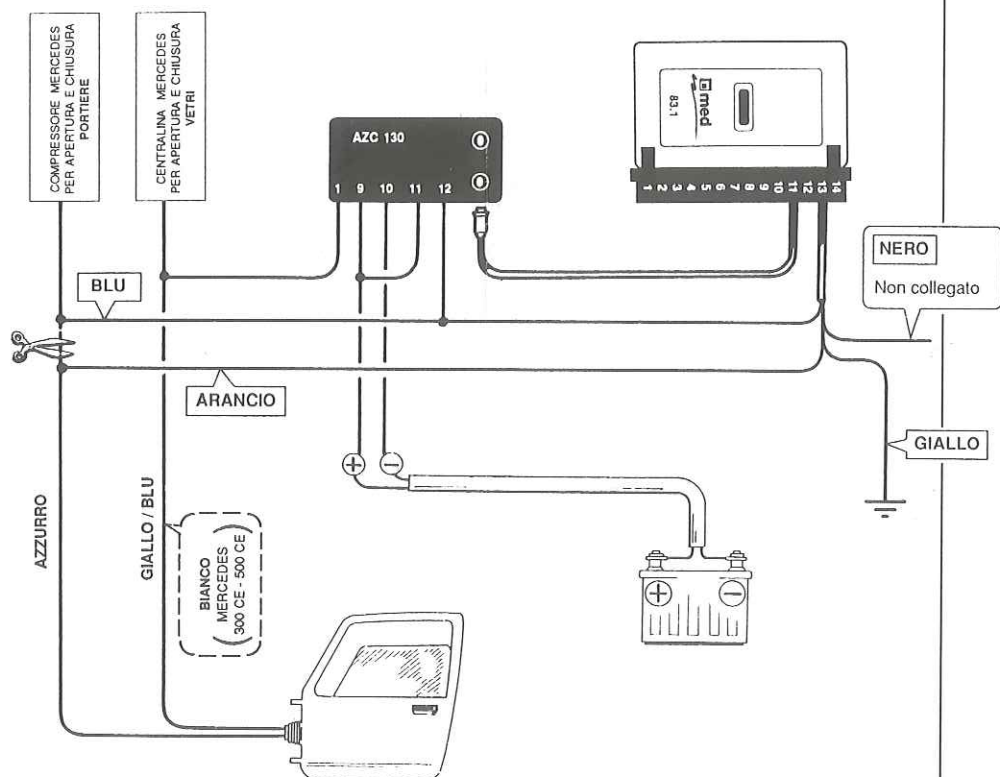

ISTRUZIONE SPECIFICA PER INSTALLAZIONE ALZACRISTALLI AZC 130 SU VETTURE MERCEDES, GIÀ EQUIPAGGiate DI CENTRALINA PER APERTURA-CHIUSURA VETRI TRAMITE CHIAVE SERRATURA PORTIERE.

INSTALLAZIONE CON CENTRALE 83.1

Attenzione!

Un azionamento di chiusura, col telecomando, immediatamente successivo a quello di apertura puo' provocare l' apertura dei vetri. Questo evento e' dovuto ad una memoria interna del dispositivo originale Mercedes e non si verifica se tra gli azionamenti intercorrono 10-15 secondi, o viene aperta una portiera.

ISTRUZIONE SPECIFICA PER INSTALLAZIONE ALZACRISTALLI AZC 130 SU VETTURE OPEL "OMEGA 2000 I", "VECTRA" E SIMILARI, GIÀ' EQUIPAGGiate DI CENTRALINA PER APERTURA-CHIUSURA VETRI TRAMITE CHIAVE SERRATURA PORTIERE.

INSTALLAZIONE CON CENTRALE 83.1