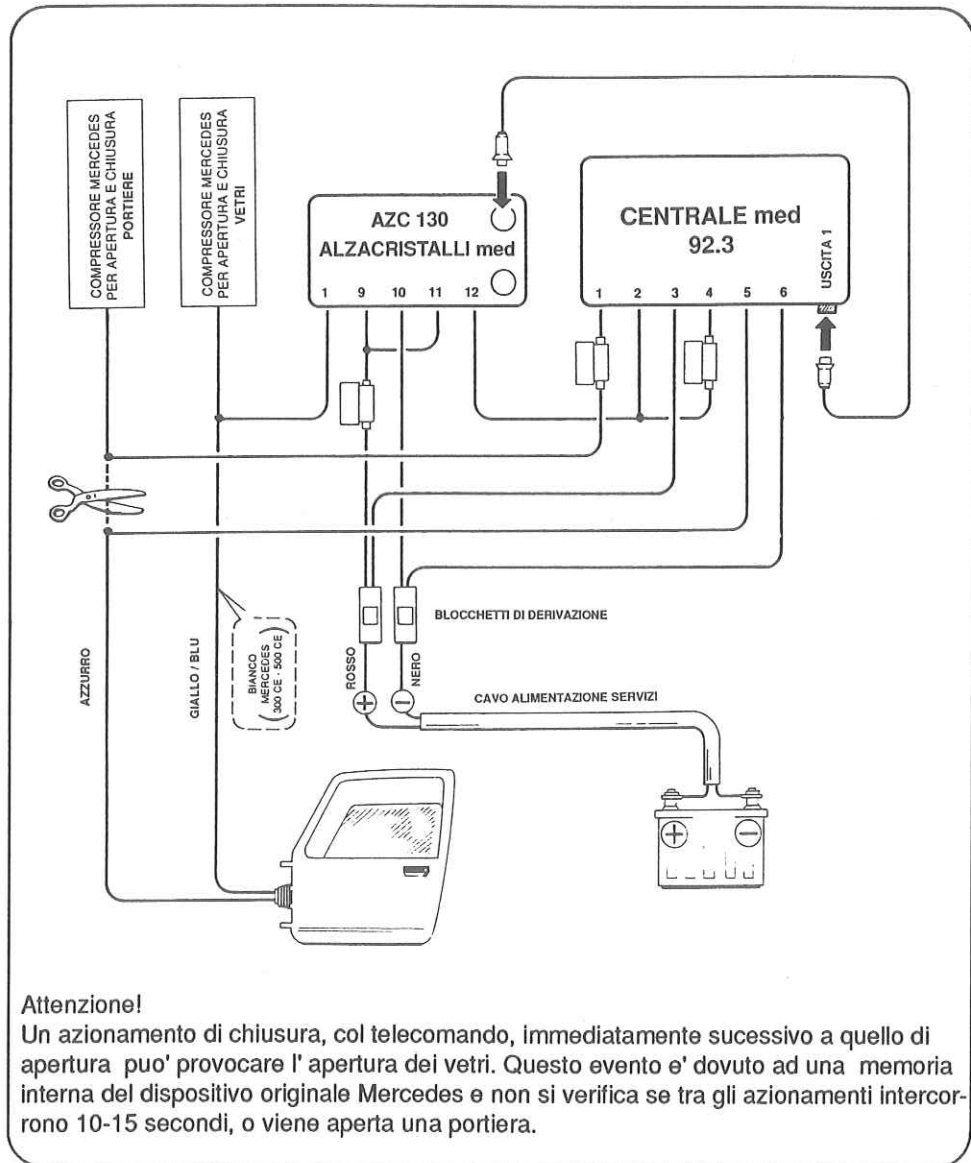

ISTRUZIONE SPECIFICA PER INSTALLAZIONE ALZACRISTALLI AZC 130 SU VETTURE MERCEDES, GIA' EQUIPAGGIATE DI CENTRALINA PER APERTURA-CHIUSURA VETRI TRAMITE CHIAVE SERRATURA PORTIERE.

ISTRUZIONE SPECIFICA PER INSTALLAZIONE ALZACRISTALLI AZC 130 SU VETTURE OPEL "OMEGA 2000 I", "VECTRA" E SIMILARI, GIA' EQUIPAGGIATE DI CENTRALINA PER APERTURA-CHIUSURA VETRI TRAMITE CHIAVE SERRATURA PORTIERE.