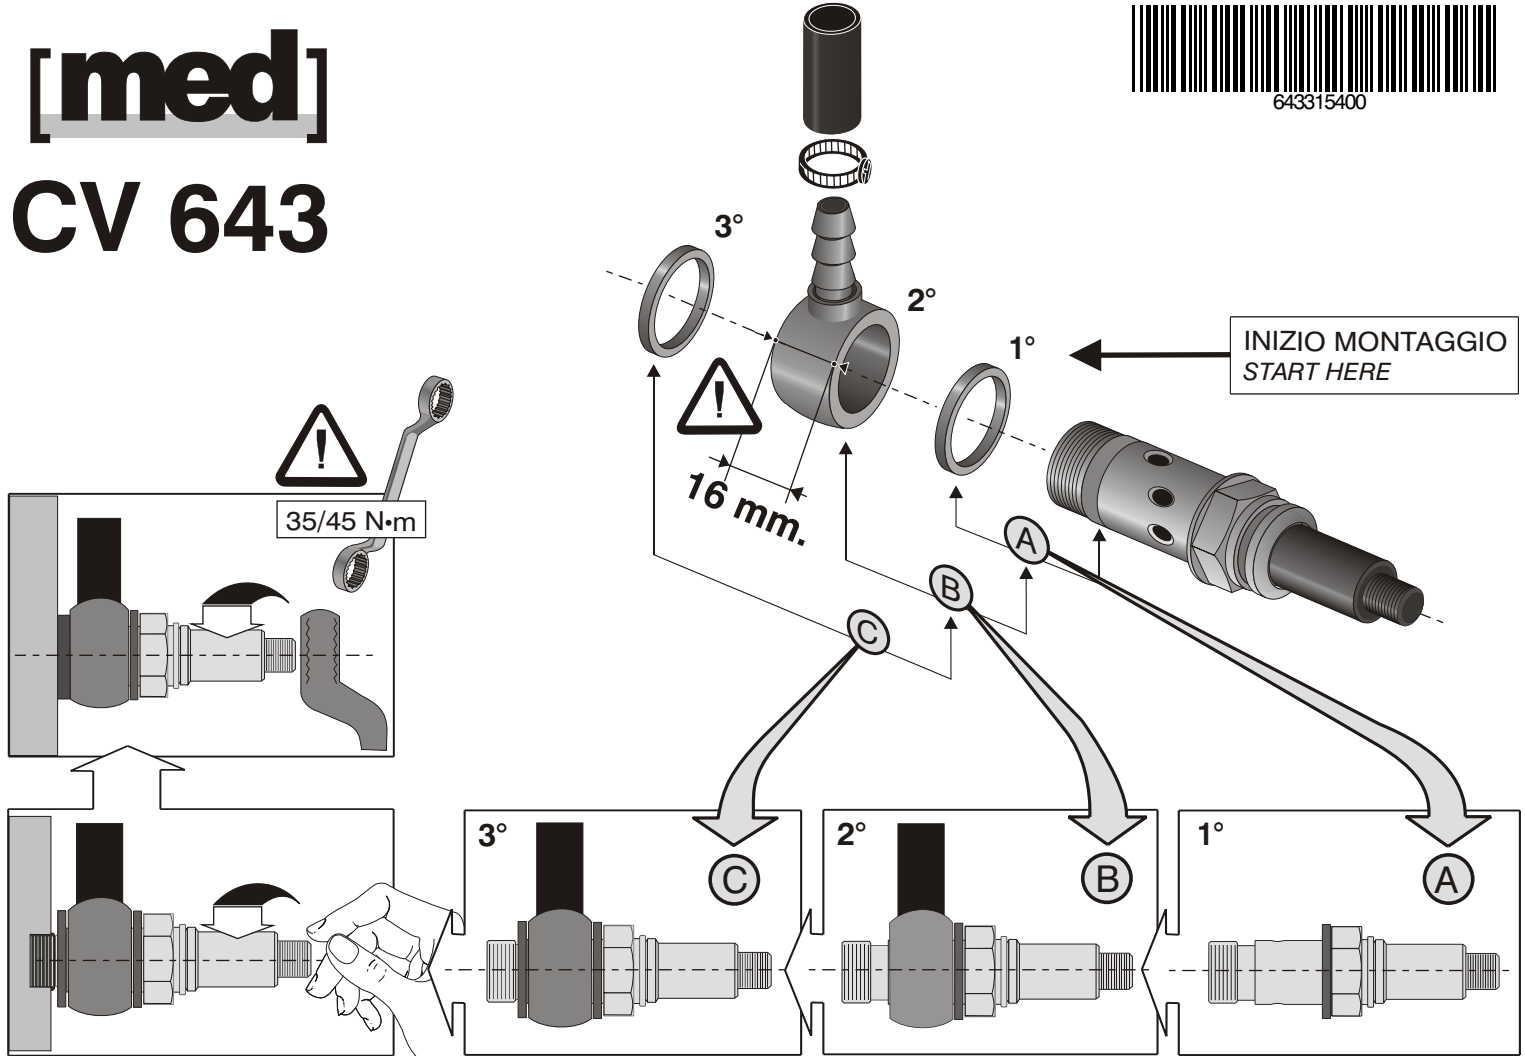

[med]

CV 643

643315400

INTERROMPERE OBBLIGATORIAMENTE IL COMANDO AL RELÉ DEL MOTORINO DI AVVIAMENTO.

- *THE COMMAND MUST BE INTERRUPTED TO THE STARTING MOTOR RELAY.*
- *INTERROMPRE OBLIGATOIREMENT LA COMMAND AU RELAIS DU MOTEUR D'ALLUMAGE.*