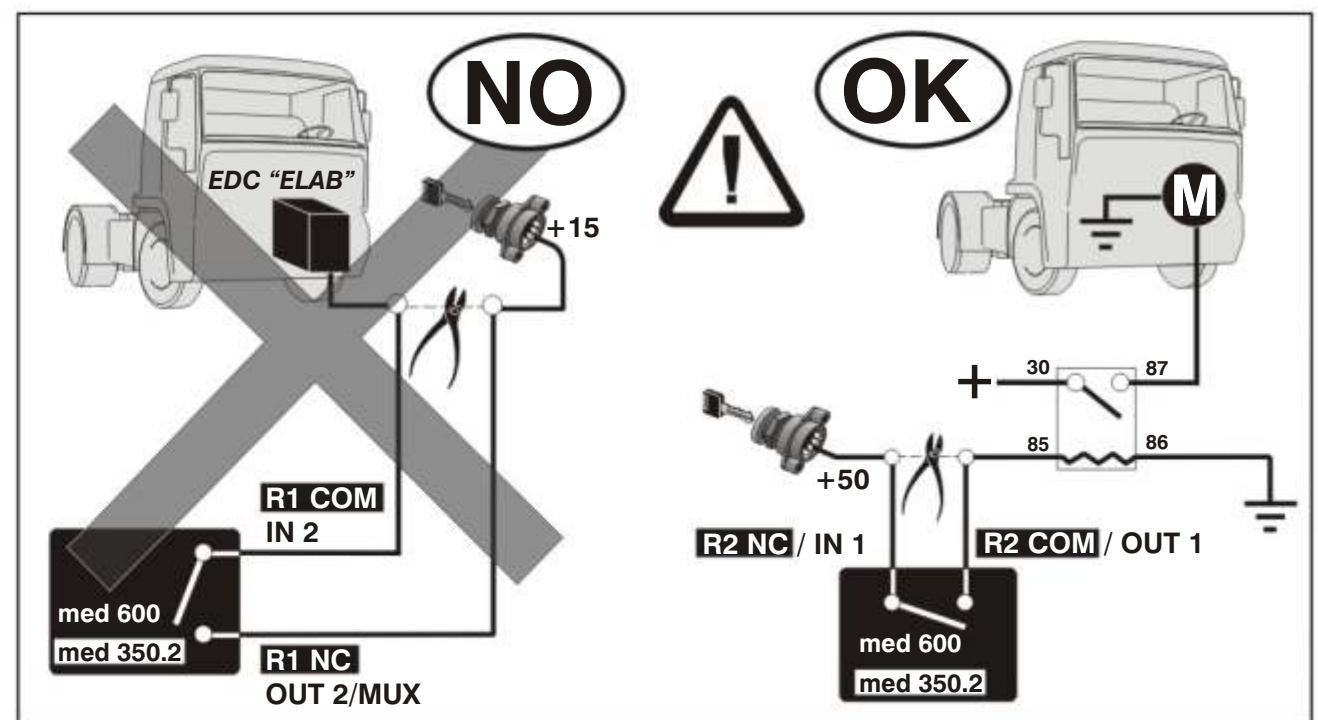

[med]

CV 642

ATTENZIONE AI VEICOLI CON STACCA-BATTERIA
VERIFICARE LA CORRETTA "ESPULSIONE" DELLA CHIAVE med SPEGNENDO IL QUADRO.

BE CAREFUL OF VEHICLES WITH BATTERY DISCONNECTOR
CHECK CORRECT RELEASE OF med KEY BY SWITCHING OF THE IGNITION.

ATTENTION AUX VEHICULES AVEC COUPE BATTERIE
VERIFIER LA CORRECTE "EXPULSION" DE LA CLE med EN ETEIGNANT LE CADRE.