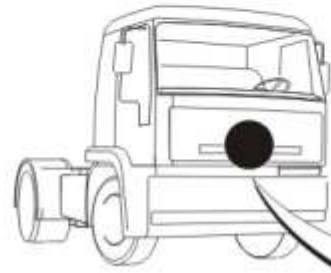

[med]

CV 642

ATTENZIONE AI VEICOLI CON STACCA-BATTERIA
VERIFICARE LA CORRETTA "ESPULSIONE" DELLA CHIAVE med SPEGNENDO IL QUADRO.

BE CAREFUL OF VEHICLES WITH BATTERY DISCONNECTOR
CHECK CORRECT RELEASE OF med KEY BY SWITCHING OF THE IGNITION.

ATTENTION AUX VEHICULES AVEC COUPE BATTERIE
VERIFIER LA CORRECTE "EXPULSION" DE LA CLE med EN ETEIGNANT LE CADRE.