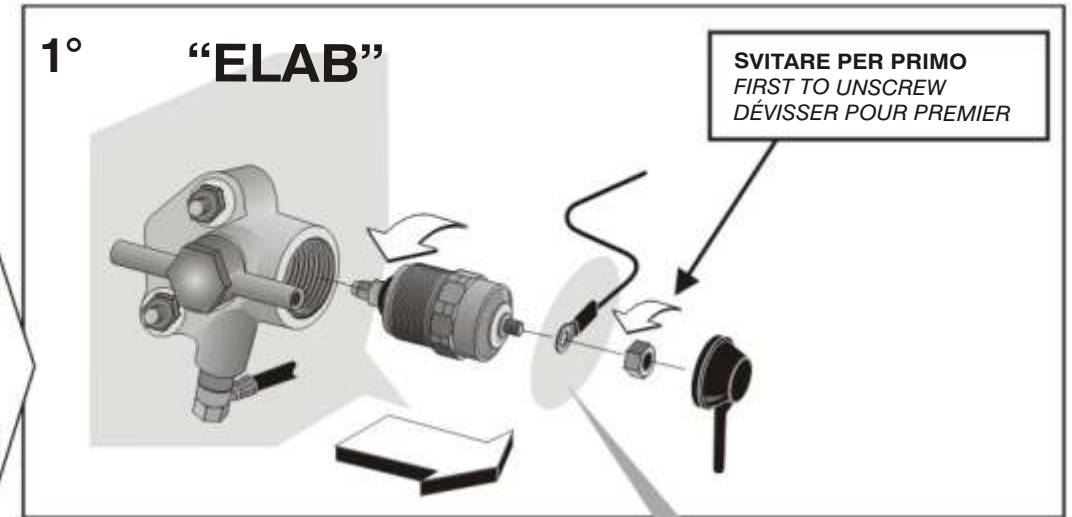

[med]

CV 642

ATTENZIONE AI VEICOLI CON STACCA-BATTERIA
VERIFICARE LA CORRETTA "ESPULSIONE" DELLA CHIAVE med SPEGNENDO IL QUADRO.

BE CAREFUL OF VEHICLES WITH BATTERY DISCONNECTOR
CHECK CORRECT RELEASE OF med KEY BY SWITCHING OF THE IGNITION.

ATTENTION AUX VEHICULES AVEC COUPE BATTERIE
VERIFIER LA CORRECTE "EXPULSION" DE LA CLE med EN ETEIGNANT LE CADRE.