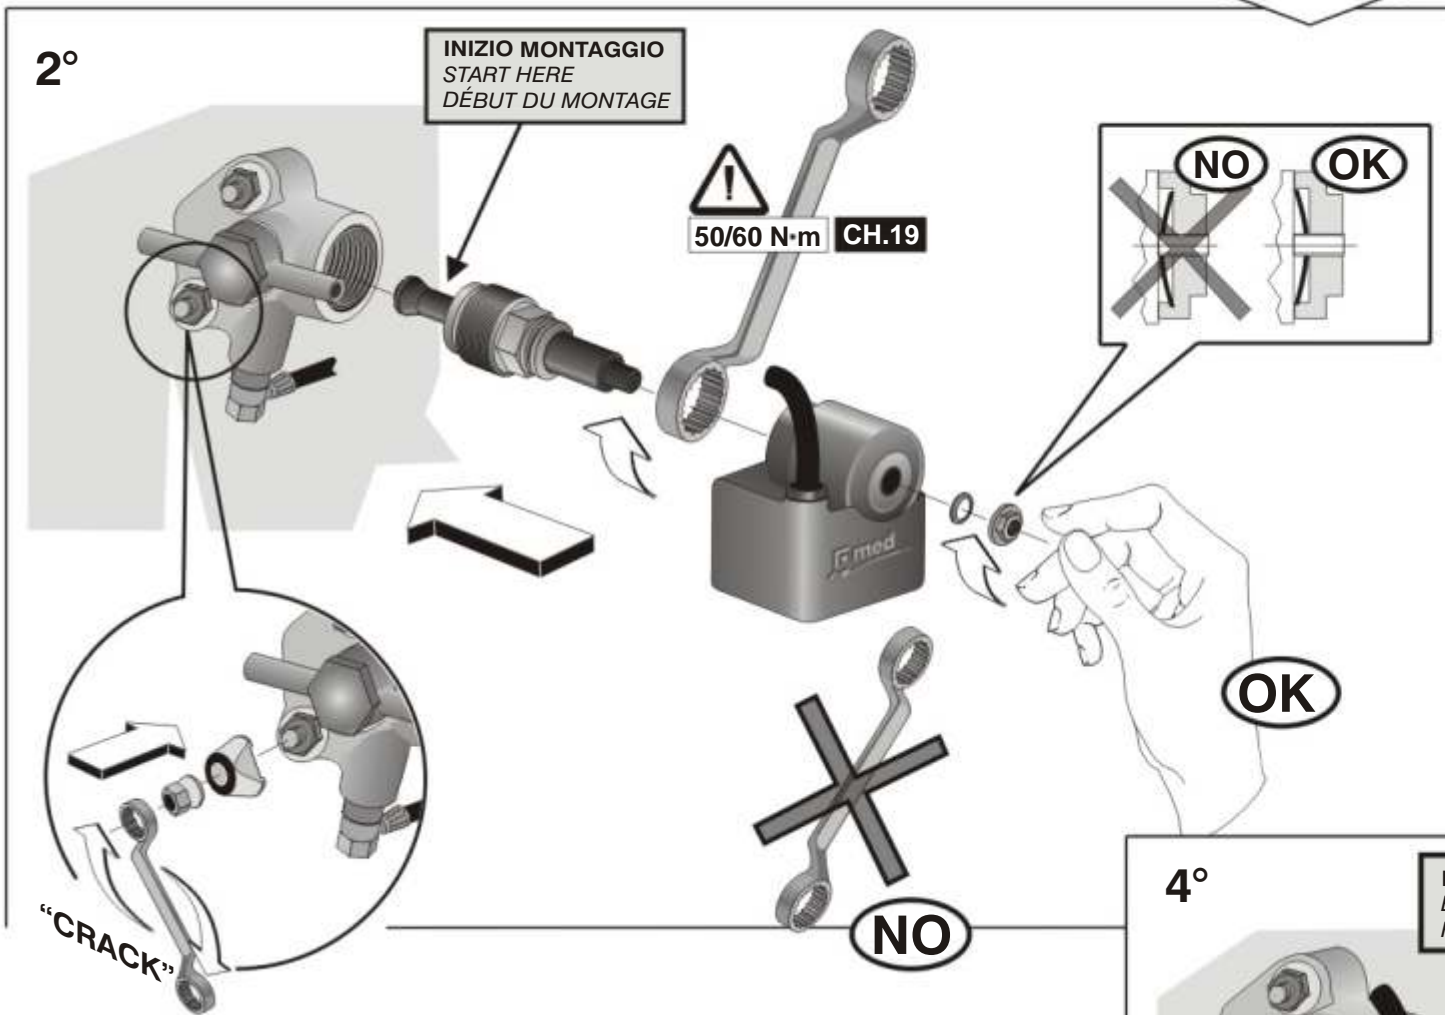

[med]

CV 642

ATTENZIONE AI VEICOLI CON STACCA-BATTERIA
VERIFICARE LA CORRETTA "ESPULSIONE" DELLA CHIAVE med SPEGNENDO IL QUADRO.

BE CAREFUL OF VEHICLES WITH BATTERY DISCONNECTOR
CHECK CORRECT RELEASE OF med KEY BY SWITCHING OF THE IGNITION.

ATTENTION AUX VEHICULES AVEC COUPE BATTERIE
VERIFIER LA CORRECTE "EXPULSION" DE LA CLE med EN ETEIGNANT LE CADRE.